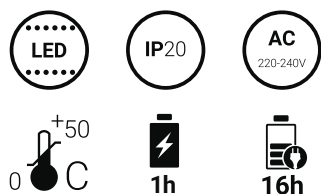

Kit emergenza

Corpo ► Termoplastica

Moderni punti luce pronti ad attivarsi autonomamente in caso di mancanza di corrente, per rendere la vita quotidiana sempre agevole, sicura e confortevole.

Caratteristiche generali	
Codice articolo	IP8EK
Potenza	8-80W
Indice di protezione	20

Altre caratteristiche	
Garanzia	2 anni
Durata batteria	3h
Tempo di ricarica	16h
Temperatura di esercizio	0°C to + 50°C

Caratteristiche tecniche	
Tensione	AC 220-240 V
Ampere	2.2 Ah
Batteria	Litio 6.4 V