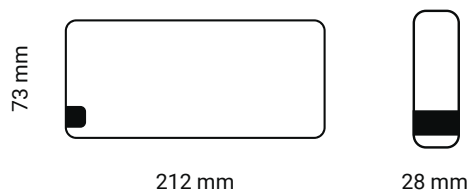

Kit emergenza

Corpo ► Termoplastica

Moderni punti luce pronti ad attivarsi autonomamente in caso di mancanza di corrente, per rendere la vita quotidiana sempre agevole, sicura e confortevole.

Caratteristiche generali	
Codice articolo	IP8EK
Potenza	8-80W
Indice di protezione	20